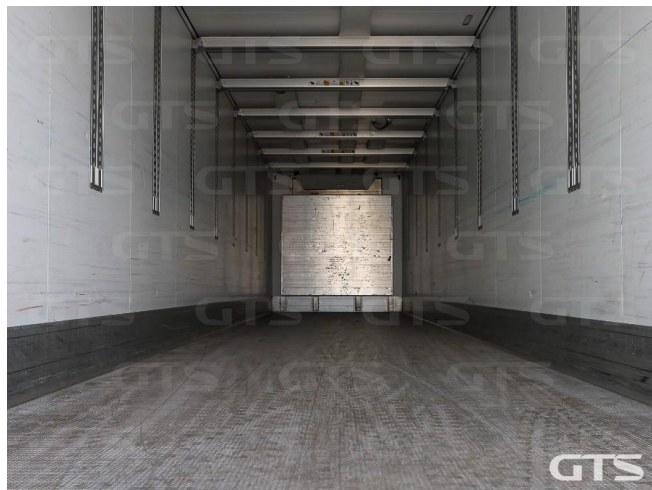

Полуприцеп-рефрижератор

Schmitz SKO24 2021 г/в

Основные характеристики

| | |
|------------------------------------|---------------------------------|
| Склад: Москва север | Количество осей: 3 |
| Марка осей: Schmitz | Тормоза: Дисковые |
| Задний портал: Ворота | Держатель запасного колеса |
| Паллетный ящик | Установка: Carrier |
| Инструментальный ящик | Модель ХОУ: Vector 1550 |
| Подъемная ось | Обмен техники по схеме trade-in |
| Моточасов: 9502 | ABS |
| Кредит или лизинг в день обращения | |